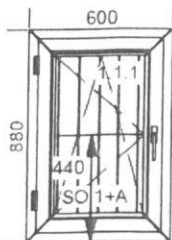

4 Okno 1 20 % 0,00 20 % 0,00