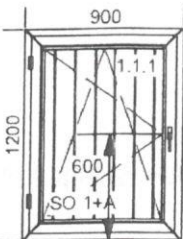

plná výplň - 24mm

stavebná hĺbka - 70mm

Pol.	Popis	Počet (ks)	Cena (ks)	Cena bez DPH	DPH (%)	Cena s DPH	Montáž bez DPH	DPH (%)	Montáž s DPH
1	Drzwi	1			20 %		0,00	20 %	0,00

Šírka x Výška: [mm]: 1540 x 2160

Šírka x Výška: [mm]: 1600 x 2160

Vchodové plastové dvere,
 otvárajú sa do dnu, pohľad z dnu, kľučka-kľučka,
 4xpánt, AL prah, 3-bodové uzamykanie.
 Hore 2-sklo dubová kôra 4/16SS/4,
 dole plná výplň - 24mm

3	Drzwi	1			20 %		0,00	20 %	0,00
---	-------	---	--	--	------	--	------	------	------

Šírka x Výška: [mm]: 880 x 2050

Vchodové plastové dvere,
 otvárajú sa do dnu, pohľad z dnu, kľučka-kľučka,
 4xpánt, AL prah, 3-bodové uzamykanie.
 Dvere plné bez skla - plná výplň - 24mm

4 Okno 1 20 % 0,00 20 % 0,00

Šírka x Výška: [mm]: 600 x 880

2-sklo dubová kôra

5 Okno 4 20 % 0,00 20 % 0,00

Šírka x Výška: [mm]: 900 x 1200

2-sklo dubová kôra

6 Okno 1 20 % 0,00 20 % 0,00

Šírka x Výška: [mm]: 1550 x 1800