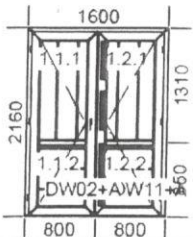

plná výplň - 24mm

stavebná hĺbka - 70mm

Pol.	Popis	Počet (ks)	Cena (ks)	Cena bez DPH	DPH (%)	Cena s DPH	Montáž bez DPH	DPH (%)	Montáž s DPH
1	Drzwi	1			20 %		0,00	20 %	0,00

Šírka x Výška: [mm]: 1540 x 2160

Vchodové plastové dvere,
 otvárajú sa do dnu, pohľad z dnu, kľučka-kľučka,
 4xpánt, AL prah, 3-bodové uzamykanie.
 Hore 2-sklo dubová kôra 4/16SS/4,
 dole plná výplň - 24mm

2	Drzwi	1			20 %		0,00	20 %	0,00
---	-------	---	--	--	------	--	------	------	------

Šírka x Výška: [mm]: 1600 x 2160

Vchodové plastové dvere,
 otvárajú sa do dnu, pohľad z dnu, kľučka-kľučka,
 4xpánt, AL prah, 3-bodové uzamykanie.
 Hore 2-sklo dubová kôra 4/16SS/4,
 dole plná výplň - 24mm

3	Drzwi	1			20 %		0,00	20 %	0,00
---	-------	---	--	--	------	--	------	------	------

Šírka x Výška: [mm]: 880 x 2050

Vchodové plastové dvere,
 otvárajú sa do dnu, pohľad z dnu, kľučka-kľučka,
 4xpánt, AL prah, 3-bodové uzamykanie.
 Dvere plné bez skla - plná výplň - 24mm