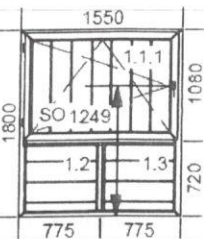

plná výplň - 24mm

stavebná hĺbka - 70mm

Pol.	Popis	Počet (ks)	Cena (ks)	Cena bez DPH	DPH (%)	Cena s DPH	Montáž bez DPH	DPH (%)	Montáž s DPH
1	Drzwi	1			20 %		0,00	20 %	0,00

Šírka x Výška: [mm]: 1540 x 2160

Šírka x Výška: [mm]: 1600 x 2160

Vchodové plastové dvere,
 otvárajú sa do dnu, pohľad z dnu, kľučka-kľučka,
 4xpánt, AL prah, 3-bodové uzamykanie.
 Hore 2-sklo dubová kôra 4/16SS/4,
 dole plná výplň - 24mm

3	Drzwi	1			20 %		0,00	20 %	0,00
---	-------	---	--	--	------	--	------	------	------

Šírka x Výška: [mm]: 880 x 2050

Vchodové plastové dvere,
 otvárajú sa do dnu, pohľad z dnu, kľučka-kľučka,
 4xpánt, AL prah, 3-bodové uzamykanie.
 Dvere plné bez skla - plná výplň - 24mm

4 Okno 1 20 % 0,00 20 % 0,00

Šírka x Výška: [mm]: 600 x 880

2-sklo dubová kôra

5 Okno 4 20 % 0,00 20 % 0,00

Šírka x Výška: [mm]: 900 x 1200

2-sklo dubová kôra

6 Okno 1 20 % 0,00 20 % 0,00

Šírka x Výška: [mm]: 1550 x 1800