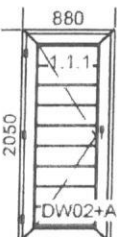

plná výplň - 24mm

stavebná hĺbka - 70mm

Pol.	Popis	Počet (ks)	Cena (ks)	Cena bez DPH	DPH (%)	Cena s DPH	Montáž bez DPH	DPH (%)	Montáž s DPH
1	Drzwi	1			20 %		0,00	20 %	0,00

Šírka x Výška: [mm]: 1540 x 2160

Vchodové plastové dvere,
 otvárajú sa do dnu, pohľad z dnu, kľučka-kľučka,
 4xpánt, AL prah, 3-bodové uzamykanie.
 Hore 2-sklo dubová kôra 4/16SS/4,
 dole plná výplň - 24mm

2	Drzwi	1			20 %		0,00	20 %	0,00
---	-------	---	--	--	------	--	------	------	------

Šírka x Výška: [mm]: 1600 x 2160

Vchodové plastové dvere,
 otvárajú sa do dnu, pohľad z dnu, kľučka-kľučka,
 4xpánt, AL prah, 3-bodové uzamykanie.
 Hore 2-sklo dubová kôra 4/16SS/4,
 dole plná výplň - 24mm

3	Drzwi	1			20 %		0,00	20 %	0,00
---	-------	---	--	--	------	--	------	------	------

Šírka x Výška: [mm]: 880 x 2050

Vchodové plastové dvere,
 otvárajú sa do dnu, pohľad z dnu, kľučka-kľučka,
 4xpánt, AL prah, 3-bodové uzamykanie.
 Dvere plné bez skla - plná výplň - 24mm