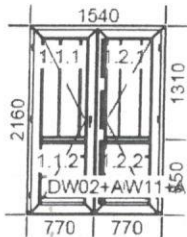

plná výplň - 24mm

stavebná hĺbka - 70mm

Pol.	Popis	Počet (ks)	Cena (ks)	Cena bez DPH	DPH (%)	Cena s DPH	Montáž bez DPH	DPH (%)	Montáž s DPH
1	Drzwi	1			20 %		0,00	20 %	0,00

Šírka x Výška: [mm]: 1540 x 2160

Vchodové plastové dvere,
 otvárajú sa do dnu, pohľad z dnu, kľučka-kľučka,
 4xpánt, AL prah, 3-bodové uzamykanie.
 Hore 2-sklo dubová kôra 4/16SS/4,
 dole plná výplň - 24mm

2	Drzwi	1			20 %		0,00	20 %	0,00
---	-------	---	--	--	------	--	------	------	------

Šírka x Výška: [mm]: 1600 x 2160

Vchodové plastové dvere,
 otvárajú sa do dnu, pohľad z dnu, kľučka-kľučka,
 4xpánt, AL prah, 3-bodové uzamykanie.
 Hore 2-sklo dubová kôra 4/16SS/4,
 dole plná výplň - 24mm

3	Drzwi	1			20 %		0,00	20 %	0,00
---	-------	---	--	--	------	--	------	------	------

Šírka x Výška: [mm]: 880 x 2050

Vchodové plastové dvere,
 otvárajú sa do dnu, pohľad z dnu, kľučka-kľučka,
 4xpánt, AL prah, 3-bodové uzamykanie.
 Dvere plné bez skla - plná výplň - 24mm